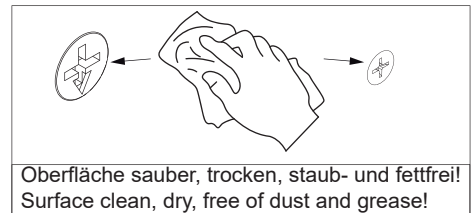

3.4

3.5

3.6

3.7

3.8

4

4.1

4.2

4.3

4.4

4.5

4.6

4.7

5

! Alle Maße sind in Millimetern angegeben, unverbindlich, vor Ort zu prüfen und stellen nur eine Empfehlung dar. Änderungen vorbehalten.
 All dimensions are given in millimeters, without obligation, to be checked on site and represent only a recommendation. Subject to change.

1 x

Ansicht von hinten
View from the back

Waschbecken	AA	AE	SE	Siphon
	290 - 310	240 - 260	150 - 330	Bei Standard-Siphon
	-	-	-	Bei Raumspar-Siphon

- AE = Abstand Eckventile
Distance corner valves
- AA = Abstand Ablauf
Distance drain
- SE = Seitlicher Abstand Eckventile
Lateral distance corner valves
- *OFF = Oberkante fertiger Fußboden
Top edge of finished floor