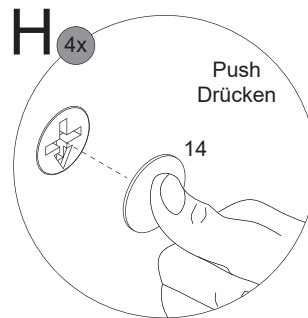

3.4

3.5

3.6

3.7

3.8

4

4.1

4.2

4.3

4.4

4.5

4.6

4.7

5

! Alle Maße sind in Millimetern angegeben, unverbindlich, vor Ort zu prüfen und stellen nur eine Empfehlung dar. Änderungen vorbehalten.
 All dimensions are given in millimeters, without obligation, to be checked on site and represent only a recommendation. Subject to change.

1 x

Ansicht von hinten
View from the back

Waschbecken	AA	AE	SE	Siphon
	290 - 310	240 - 260	150 - 330	Bei Standard-Siphon
	-	-	-	Bei Raumspar-Siphon

- AE = Abstand Eckventile
Distance corner valves
- AA = Abstand Ablauf
Distance drain
- SE = Seitlicher Abstand Eckventile
Lateral distance corner valves
- *OFF = Oberkante fertiger Fußboden
Top edge of finished floor