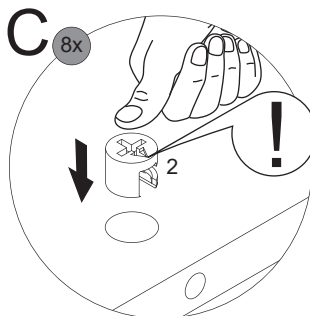

1	2	3	4	5	6	7	8	9
4BB1500001	4BB1515000	Ø8x30mm 4BD008X300	4BB84L1826	4BB84RE826	Ø6.3x13mm 4SK6.3X130	4XBB81HDN2	Ø6.3x50mm 4SK6.3X500	2BB268X1.6
12 x	12 x	10 x	1 x	1 x	20 x	1 x	12 x	4 x

10	11	12	13	14	15	16	17	18
Ø3,5x13mm 4RK3.5X131	4BBKA35013	4BBKA35014	M4.0x23mm 4FKM4.0X23	Ø20mm Silber 4BB0020002	Ø3,5x20mm 4RK3.5X200	Ø5x30mm 4BD05X2800	Ø3,5x40mm 4SK3.5X400	4BW5022160
30 x	2 x	2 x	4 x	8 x	4 x	8 x	7 x	3 x

19	20	21
4BW0899160	Ø6.3x16mm 4SK6.3X160	2XBB843002
2 x	4 x	1 x