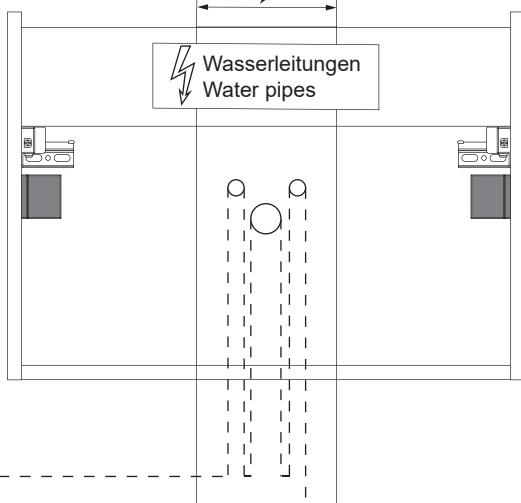

Maße bauseits prüfen!
Check dimensions on site!