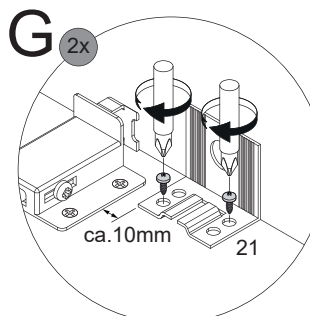

1	2	3	4	5	6	7	8	9
4BB1500001	4BB1515000	Ø8x30mm 4BD008X300	4BB84L1826	4BB84RE826	Ø6.3x13mm 4SK6.3X130	4XBB81HDN2	Ø6.3x50mm 4SK6.3X500	2BB268X1.6
12 x	12 x	10 x	1 x	1 x	20 x	1 x	12 x	4 x

10	11	12	13	14	15	16	17	18
Ø3,5x13mm 4RK3.5X131	4BBKA35013	4BBKA35014	M4.0x23mm 4FKM4.0X23	Ø20mm Silber 4BB0020002	Ø3,5x20mm 4RK3.5X200	Ø5x30mm 4BD05X2800	Ø3,5x40mm 4SK3.5X400	4BW5022160
30 x	2 x	2 x	4 x	8 x	4 x	8 x	7 x	3 x

19	20	21
4BW0899160	Ø6.3x16mm 4SK6.3X160	2XBB843002
2 x	4 x	1 x