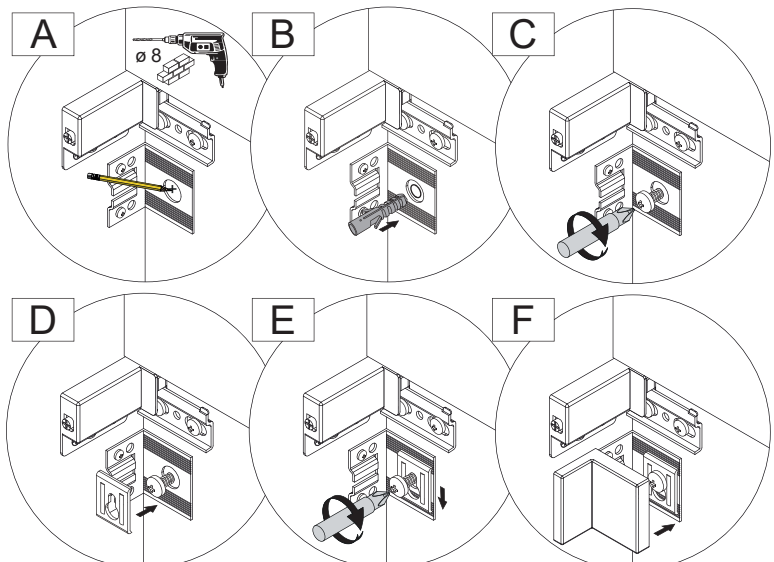

Maße bauseits prüfen!
Check dimensions on site!