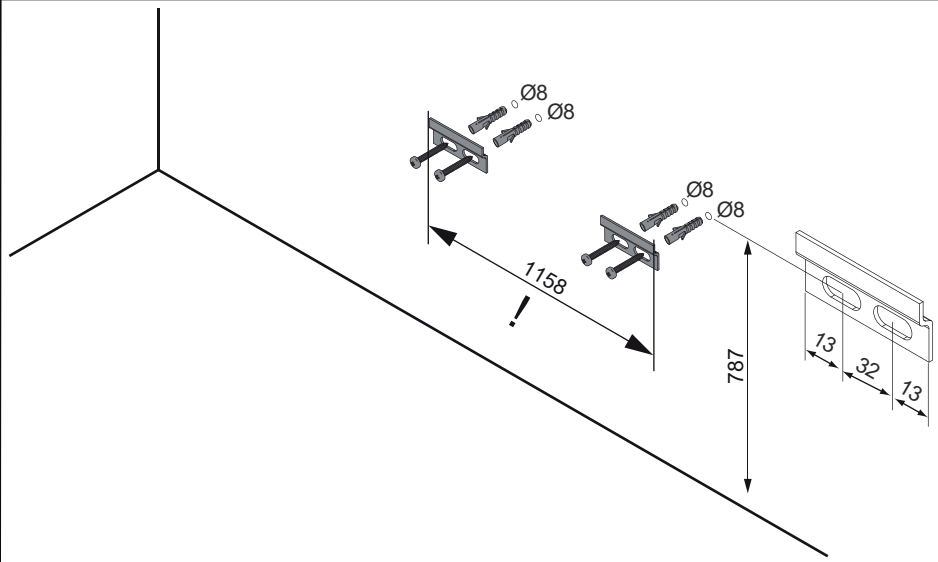

4.3

4.4

4.5

4.6

4.7

5

! Alle Maße sind in Millimetern angegeben, unverbindlich, vor Ort zu prüfen und stellen nur eine Empfehlung dar. Änderungen vorbehalten.
 All dimensions are given in millimeters, without obligation, to be checked on site and represent only a recommendation. Subject to change.

1 x

Ansicht von hinten
View from the back

Waschbecken	AA	AE	SE	Siphon
	290 - 310	240 - 260	150 - 330	Bei Standard-Siphon
	-	-	-	Bei Raumspar-Siphon

- AE = Abstand Eckventile
Distance corner valves
- AA = Abstand Ablauf
Distance drain
- SE = Seitlicher Abstand Eckventile
Lateral distance corner valves
- *OFF = Oberkante fertiger Fußboden
Top edge of finished floor