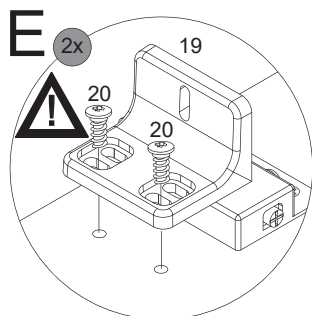

1	2	3	4	5	6	7	8	9
4BB1500001	4BB1515000	Ø8x30mm 4BD008X300	4BB84L1826	4BB84RE826	Ø6.3x13mm 4SK6.3X130	4XBB81HDN2	Ø6.3x50mm 4SK6.3X500	2BB268X1.6
12 x	12 x	10 x	1 x	1 x	20 x	1 x	12 x	4 x

10	11	12	13	14	15	16	17	18
Ø3,5x13mm 4RK3.5X131	4BBKA35013	4BBKA35014	M4.0x23mm 4FKM4.0X23	Ø20mm Silber 4BB0020002	Ø3,5x20mm 4RK3.5X200	Ø5x30mm 4BD05X2800	Ø3,5x40mm 4SK3.5X400	4BW5022160
30 x	2 x	2 x	4 x	8 x	4 x	8 x	7 x	3 x

19	20	21
4BW0899160	Ø6.3x16mm 4SK6.3X160	2XBB843002
2 x	4 x	1 x