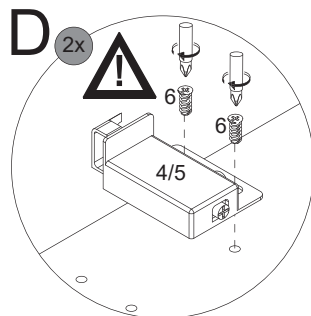

1	2	3	4	5	6	7	8	9
4BB1500001	4BB1515000	Ø8x30mm 4BD008X300	4BB84L1826	4BB84RE826	Ø6.3x13mm 4SK6.3X130	4XBB81HDN2	Ø6.3x50mm 4SK6.3X500	2BB268X1.6
12 x	12 x	10 x	1 x	1 x	20 x	1 x	12 x	4 x

10	11	12	13	14	15	16	17	18
Ø3,5x13mm 4RK3.5X131	4BBKA35013	4BBKA35014	M4.0x23mm 4FKM4.0X23	Ø20mm Silber 4BB0020002	Ø3,5x20mm 4RK3.5X200	Ø5x30mm 4BD05X2800	Ø3,5x40mm 4SK3.5X400	4BW5022160
30 x	2 x	2 x	4 x	8 x	4 x	8 x	7 x	3 x

19	20	21
4BW0899160	Ø6.3x16mm 4SK6.3X160	2XBB843002
2 x	4 x	1 x