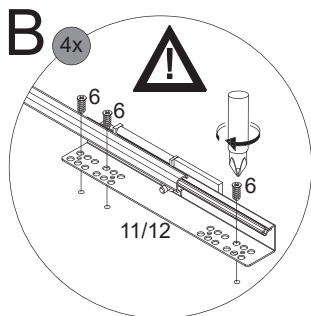

19	20	21
		
4BW0899160	Ø6.3x16mm 4SK6.3X160	2XBB843002
2 x	4 x	1 x

2

2.1

2.2

8x

2

2.3

1x

1 x

Ansicht von hinten
View from the back

Waschbecken	AA	AE	SE	Siphon
	290 - 310	240 - 260	150 - 330	Bei Standard-Siphon
	-	-	-	Bei Raumspar-Siphon

- AE = Abstand Eckventile
Distance corner valves
- AA = Abstand Ablauf
Distance drain
- SE = Seitlicher Abstand Eckventile
Lateral distance corner valves
- *OFF = Oberkante fertiger Fußboden
Top edge of finished floor