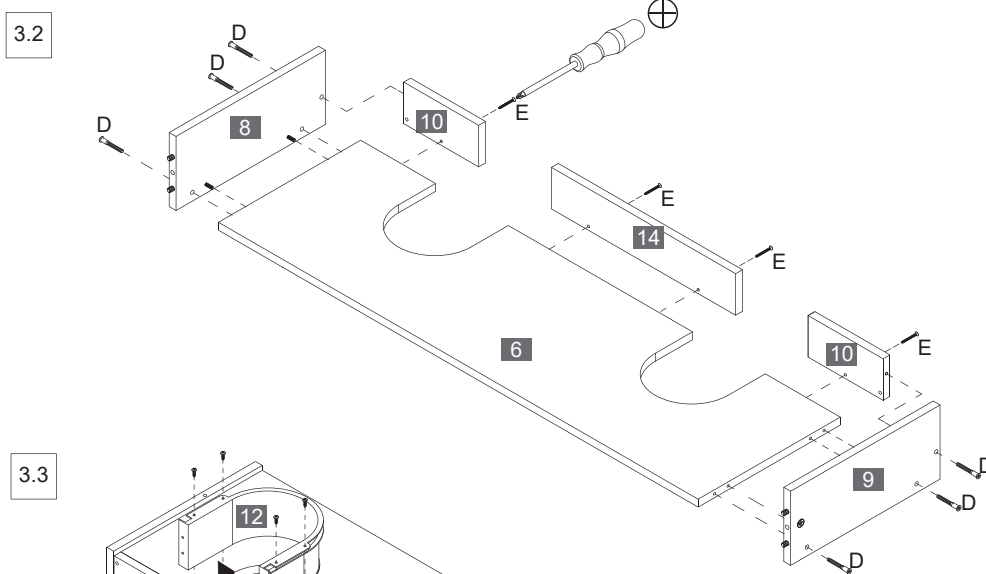

17

2.4

2x

10

15

6

6

3

3.4

3.5

3.6

3.7

3.8

4

4.1

4.2

1 x

Ansicht von hinten
View from the back

Waschbecken	AA	AE	SE	Siphon
	290 - 310	240 - 260	150 - 330	Bei Standard-Siphon
	-	-	-	Bei Raumspar-Siphon

- AE = Abstand Eckventile
Distance corner valves
- AA = Abstand Ablauf
Distance drain
- SE = Seitlicher Abstand Eckventile
Lateral distance corner valves
- *OFF = Oberkante fertiger Fußboden
Top edge of finished floor