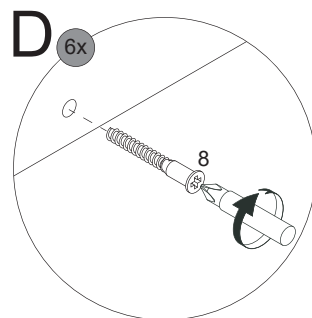

3.4

3.5

3.6

3.7

3.8

4

4.1

4.2

4.3

4.4

4.5

4.6

4.7

5

! Alle Maße sind in Millimetern angegeben, unverbindlich, vor Ort zu prüfen und stellen nur eine Empfehlung dar. Änderungen vorbehalten.
 All dimensions are given in millimeters, without obligation, to be checked on site and represent only a recommendation. Subject to change.

1 x

Ansicht von hinten
View from the back

Waschbecken	AA	AE	SE	Siphon
	290 - 310	240 - 260	150 - 330	Bei Standard-Siphon
	-	-	-	Bei Raumspar-Siphon

- AE = Abstand Eckventile
Distance corner valves
- AA = Abstand Ablauf
Distance drain
- SE = Seitlicher Abstand Eckventile
Lateral distance corner valves
- *OFF = Oberkante fertiger Fußboden
Top edge of finished floor