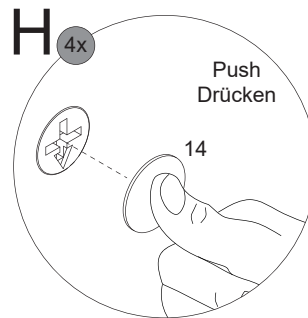

3.4

3.5

3.6

3.7

3.8

4

4.1

4.2

4.3

4.4

4.5

4.6

4.7

5

! Alle Maße sind in Millimetern angegeben, unverbindlich, vor Ort zu prüfen und stellen nur eine Empfehlung dar. Änderungen vorbehalten.
 All dimensions are given in millimeters, without obligation, to be checked on site and represent only a recommendation. Subject to change.

1 x

Ansicht von hinten
View from the back

Waschbecken	AA	AE	SE	Siphon
	290 - 310	240 - 260	150 - 330	Bei Standard-Siphon
	-	-	-	Bei Raumspar-Siphon

- AE = Abstand Eckventile
Distance corner valves
- AA = Abstand Ablauf
Distance drain
- SE = Seitlicher Abstand Eckventile
Lateral distance corner valves
- *OFF = Oberkante fertiger Fußboden
Top edge of finished floor