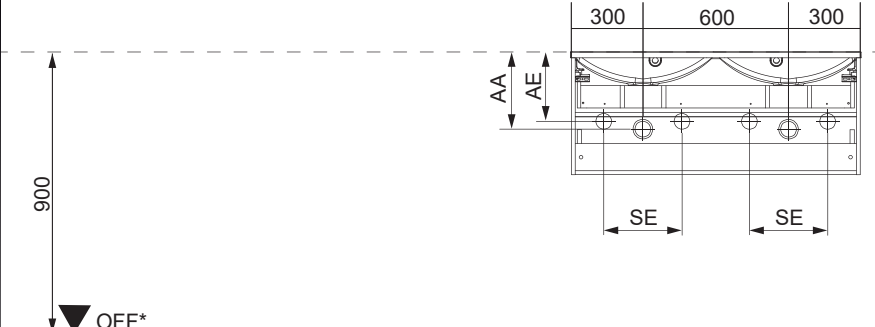

3.4

3.5

3.6

3.7

3.8

4

4.1

4.2

4.3

4.4

4.5

4.6

4.7

5

! Alle Maße sind in Millimetern angegeben, unverbindlich, vor Ort zu prüfen und stellen nur eine Empfehlung dar. Änderungen vorbehalten.
 All dimensions are given in millimeters, without obligation, to be checked on site and represent only a recommendation. Subject to change.

1 x

Ansicht von hinten
View from the back

Waschbecken	AA	AE	SE	Siphon
	290 - 310	240 - 260	150 - 330	Bei Standard-Siphon
	-	-	-	Bei Raumspar-Siphon

- AE = Abstand Eckventile
Distance corner valves
- AA = Abstand Ablauf
Distance drain
- SE = Seitlicher Abstand Eckventile
Lateral distance corner valves
- *OFF = Oberkante fertiger Fußboden
Top edge of finished floor