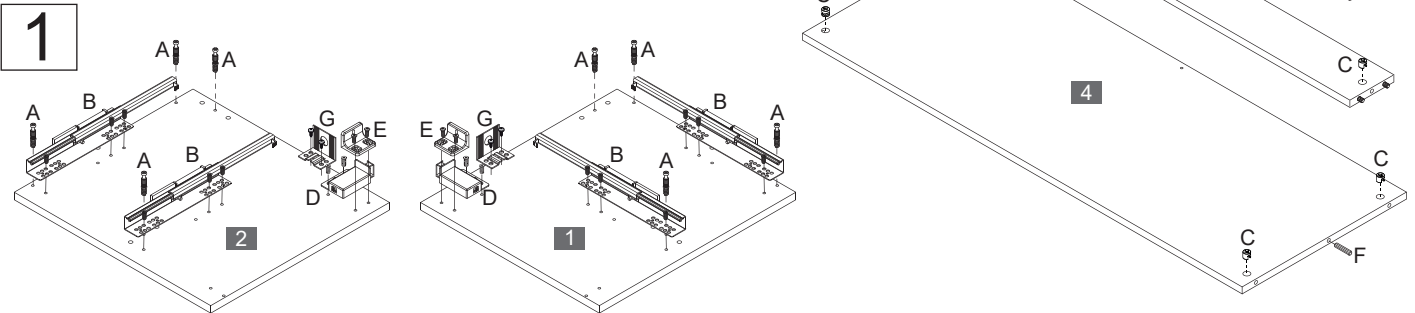

1	2	3	4	5	6	7	8	9
4BB1500001	4BB1515000	Ø8x30mm 4BD008X300	4BB84L1826	4BB84RE826	Ø6.3x13mm 4SK6.3X130	4XBB81HDN2	Ø6.3x50mm 4SK6.3X500	2BB268X1.6
12 x	12 x	10 x	1 x	1 x	20 x	1 x	12 x	4 x

10	11	12	13	14	15	16	17	18
Ø3,5x13mm 4RK3.5X131	4BBKA35013	4BBKA35014	M4.0x23mm 4FKM4.0X23	Ø20mm Silber 4BB0020002	Ø3,5x20mm 4RK3.5X200	Ø5x30mm 4BD05X2800	Ø3,5x40mm 4SK3.5X400	4BW5022160
30 x	2 x	2 x	4 x	8 x	4 x	8 x	7 x	3 x

19	20	21
4BW0899160	Ø6.3x16mm 4SK6.3X160	2XBB843002
2 x	4 x	1 x