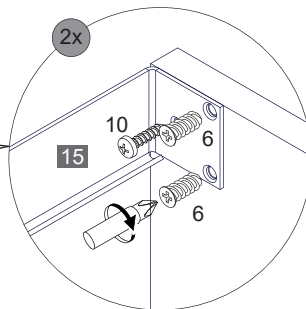

17

2.4

2x

10

15

6

6

3

3.4

3.5

3.6

3.7

3.8

4

4.1

4.2

1 x

Ansicht von hinten
View from the back

Waschbecken	AA	AE	SE	Siphon
	290 - 310	240 - 260	150 - 330	Bei Standard-Siphon
	-	-	-	Bei Raumspar-Siphon

- AE = Abstand Eckventile
Distance corner valves
- AA = Abstand Ablauf
Distance drain
- SE = Seitlicher Abstand Eckventile
Lateral distance corner valves
- *OFF = Oberkante fertiger Fußboden
Top edge of finished floor