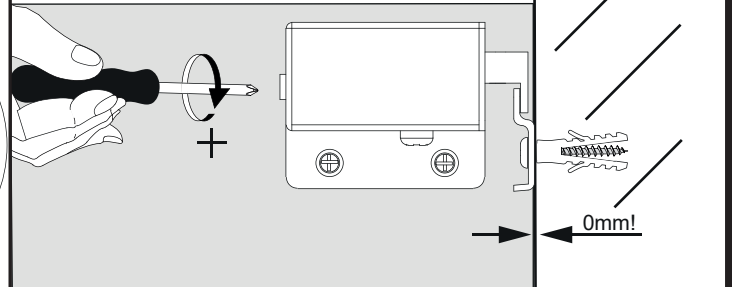

6

6.1

2x

6.2

2x

6.3

2x

7

Zusätzliche Wandbefestigung für Waschtischunterschranke und Beckenunterschranke zur Einhaltung der Norm EN 14749 unbedingt einbauen! Beigefügtes Wandbefestigungs-Material ist nur für Massivwände geeignet. Zur Befestigung an anderen Wänden müssen Spezialdübel verwendet werden.

In compliance to the norm EN 14749 please make sure to built-in the additional wall-fastenings for sink cabinets and vanities. Attached wall-fastening-material is for massive walls only. For mounting on all other walls please use special dowels.

Maße bauseits prüfen!
Check dimensions on site!