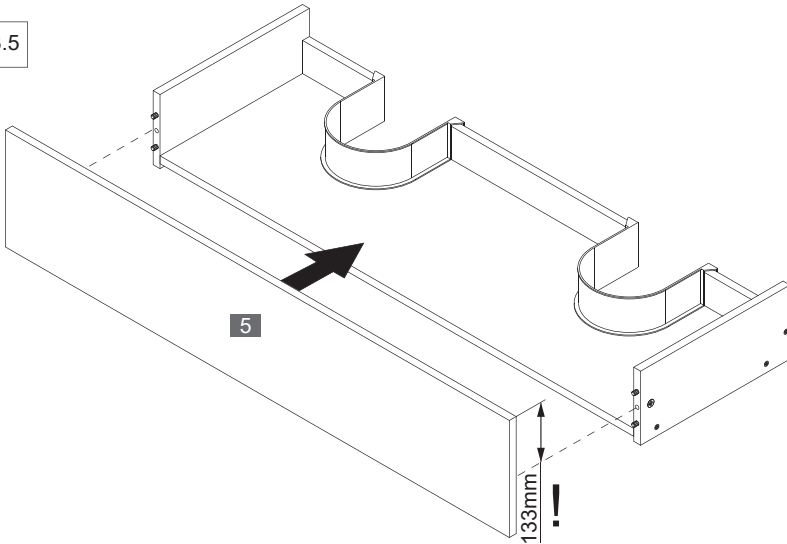

17

2.4

2x

10

15

6

6

3

3.4

3.5

3.6

3.7

3.8

4

4.1

4.2

1 x

Ansicht von hinten
View from the back

Waschbecken	AA	AE	SE	Siphon
	290 - 310	240 - 260	150 - 330	Bei Standard-Siphon
	-	-	-	Bei Raumspar-Siphon

- AE = Abstand Eckventile
Distance corner valves
- AA = Abstand Ablauf
Distance drain
- SE = Seitlicher Abstand Eckventile
Lateral distance corner valves
- *OFF = Oberkante fertiger Fußboden
Top edge of finished floor