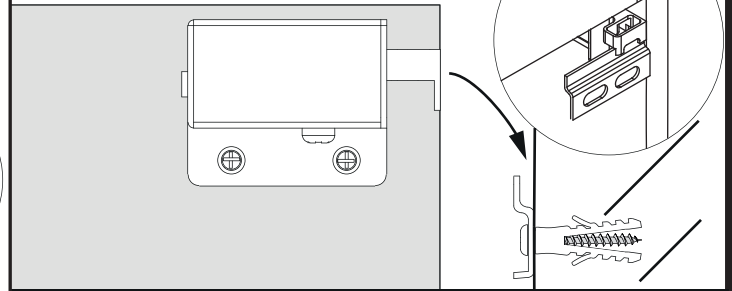

6

6.1

2x

6.2

2x

6.3

2x

7

Zusätzliche Wandbefestigung für Waschtischunterschranke und Beckenunterschranke zur Einhaltung der Norm EN 14749 unbedingt einbauen! Beigefügtes Wandbefestigungs-Material ist nur für Massivwände geeignet. Zur Befestigung an anderen Wänden müssen Spezialdübel verwendet werden.

In compliance to the norm EN 14749 please make sure to built-in the additional wall-fastenings for sink cabinets and vanities. Attached wall-fastening-material is for massive walls only. For mounting on all other walls please use special dowels.

Maße bauseits prüfen!
Check dimensions on site!