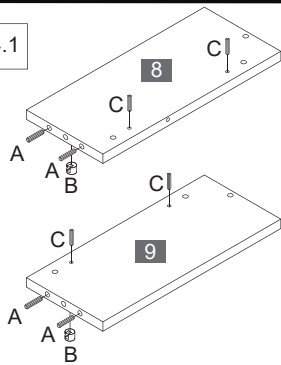

3.4

3.5

3.6

3.7

3.8

4

4.1

4.2

4.3

4.4

4.5

4.6

4.7

5

! Alle Maße sind in Millimetern angegeben, unverbindlich, vor Ort zu prüfen und stellen nur eine Empfehlung dar. Änderungen vorbehalten.
 All dimensions are given in millimeters, without obligation, to be checked on site and represent only a recommendation. Subject to change.

1 x

Ansicht von hinten
View from the back

Waschbecken	AA	AE	SE	Siphon
	290 - 310	240 - 260	150 - 330	Bei Standard-Siphon
	-	-	-	Bei Raumspar-Siphon

- AE = Abstand Eckventile
Distance corner valves
- AA = Abstand Ablauf
Distance drain
- SE = Seitlicher Abstand Eckventile
Lateral distance corner valves
- *OFF = Oberkante fertiger Fußboden
Top edge of finished floor