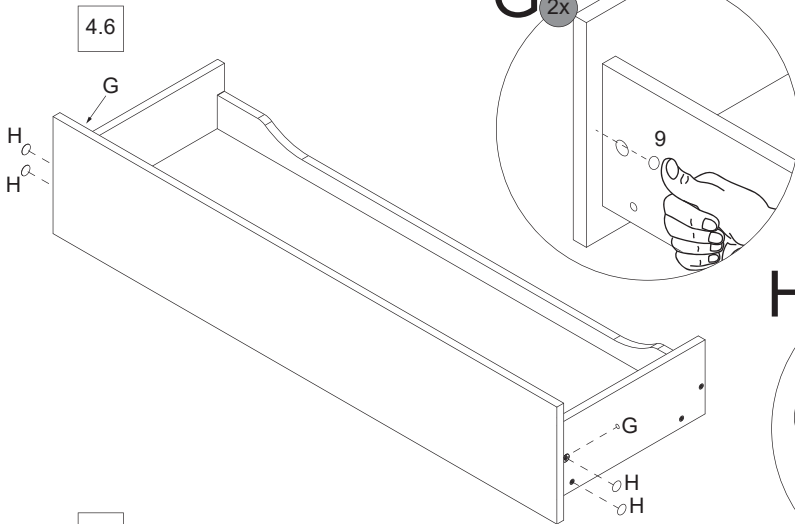

4.3

4.4

4.5

4.6

4.7

5

! Alle Maße sind in Millimetern angegeben, unverbindlich, vor Ort zu prüfen und stellen nur eine Empfehlung dar. Änderungen vorbehalten.
 All dimensions are given in millimeters, without obligation, to be checked on site and represent only a recommendation. Subject to change.

1 x

Ansicht von hinten
View from the back

Waschbecken	AA	AE	SE	Siphon
	290 - 310	240 - 260	150 - 330	Bei Standard-Siphon
	-	-	-	Bei Raumspar-Siphon

- AE = Abstand Eckventile
Distance corner valves
- AA = Abstand Ablauf
Distance drain
- SE = Seitlicher Abstand Eckventile
Lateral distance corner valves
- *OFF = Oberkante fertiger Fußboden
Top edge of finished floor