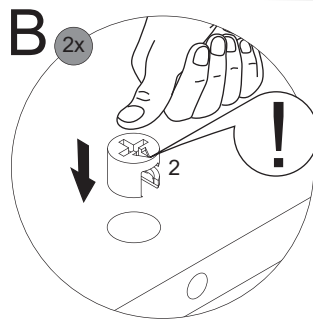

3.4

3.5

3.6

3.7

3.8

4

4.1

4.2

4.3

4.4

4.5

4.6

4.7

5

! Alle Maße sind in Millimetern angegeben, unverbindlich, vor Ort zu prüfen und stellen nur eine Empfehlung dar. Änderungen vorbehalten.
 All dimensions are given in millimeters, without obligation, to be checked on site and represent only a recommendation. Subject to change.

1 x

Ansicht von hinten
View from the back

Waschbecken	AA	AE	SE	Siphon
	290 - 310	240 - 260	150 - 330	Bei Standard-Siphon
	-	-	-	Bei Raumspar-Siphon

- AE = Abstand Eckventile
Distance corner valves
- AA = Abstand Ablauf
Distance drain
- SE = Seitlicher Abstand Eckventile
Lateral distance corner valves
- *OFF = Oberkante fertiger Fußboden
Top edge of finished floor