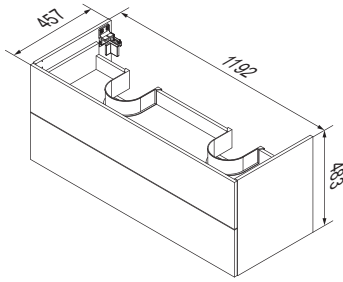

4.3

4.4

4.5

4.6

4.7

5

! Alle Maße sind in Millimetern angegeben, unverbindlich, vor Ort zu prüfen und stellen nur eine Empfehlung dar. Änderungen vorbehalten.
 All dimensions are given in millimeters, without obligation, to be checked on site and represent only a recommendation. Subject to change.

1 x

Ansicht von hinten
View from the back

Waschbecken	AA	AE	SE	Siphon
	290 - 310	240 - 260	150 - 330	Bei Standard-Siphon
	-	-	-	Bei Raumspar-Siphon

- AE = Abstand Eckventile
Distance corner valves
- AA = Abstand Ablauf
Distance drain
- SE = Seitlicher Abstand Eckventile
Lateral distance corner valves
- *OFF = Oberkante fertiger Fußboden
Top edge of finished floor