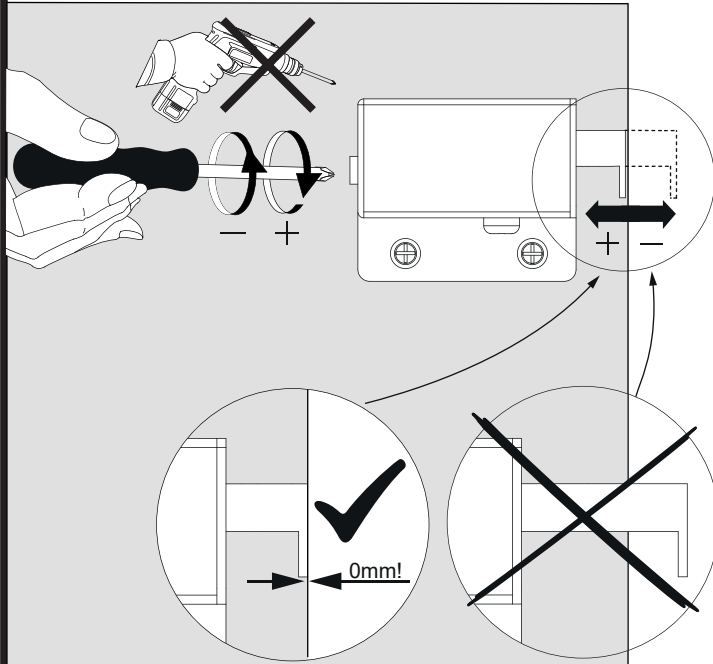

6

6.1

2x

6.2

2x

6.3

2x

7

Zusätzliche Wandbefestigung für Waschtischunterschranke und Beckenunterschranke zur Einhaltung der Norm EN 14749 unbedingt einbauen! Beigefügtes Wandbefestigungs-Material ist nur für Massivwände geeignet. Zur Befestigung an anderen Wänden müssen Spezialdübel verwendet werden.

In compliance to the norm EN 14749 please make sure to built-in the additional wall-fastenings for sink cabinets and vanities. Attached wall-fastening-material is for massive walls only. For mounting on all other walls please use special dowels.

Maße bauseits prüfen!
Check dimensions on site!