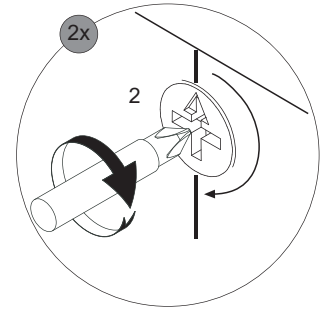

3.4

3.5

3.6

3.7

3.8

4

4.1

4.2

4.3

4.4

4.5

4.6

4.7

5

! Alle Maße sind in Millimetern angegeben, unverbindlich, vor Ort zu prüfen und stellen nur eine Empfehlung dar. Änderungen vorbehalten.
 All dimensions are given in millimeters, without obligation, to be checked on site and represent only a recommendation. Subject to change.

1 x

Ansicht von hinten
View from the back

Waschbecken	AA	AE	SE	Siphon
	290 - 310	240 - 260	150 - 330	Bei Standard-Siphon
	-	-	-	Bei Raumspar-Siphon

- AE = Abstand Eckventile
Distance corner valves
- AA = Abstand Ablauf
Distance drain
- SE = Seitlicher Abstand Eckventile
Lateral distance corner valves
- *OFF = Oberkante fertiger Fußboden
Top edge of finished floor