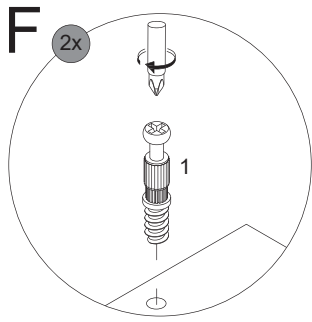

3.4

3.5

3.6

3.7

3.8

4

4.1

4.2

4.3

4.4

4.5

4.6

4.7

5

! Alle Maße sind in Millimetern angegeben, unverbindlich, vor Ort zu prüfen und stellen nur eine Empfehlung dar. Änderungen vorbehalten.
 All dimensions are given in millimeters, without obligation, to be checked on site and represent only a recommendation. Subject to change.

1 x

Ansicht von hinten
View from the back

Waschbecken	AA	AE	SE	Siphon
	290 - 310	240 - 260	150 - 330	Bei Standard-Siphon
	-	-	-	Bei Raumspar-Siphon

- AE = Abstand Eckventile
Distance corner valves
- AA = Abstand Ablauf
Distance drain
- SE = Seitlicher Abstand Eckventile
Lateral distance corner valves
- *OFF = Oberkante fertiger Fußboden
Top edge of finished floor