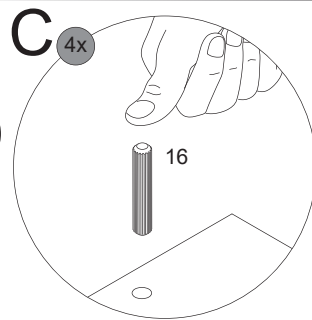

3.4

3.5

3.6

3.7

3.8

4

4.1

4.2

4.3

4.4

4.5

4.6

4.7

5

! Alle Maße sind in Millimetern angegeben, unverbindlich, vor Ort zu prüfen und stellen nur eine Empfehlung dar. Änderungen vorbehalten.
 All dimensions are given in millimeters, without obligation, to be checked on site and represent only a recommendation. Subject to change.

1 x

Ansicht von hinten
View from the back

Waschbecken	AA	AE	SE	Siphon
	290 - 310	240 - 260	150 - 330	Bei Standard-Siphon
	-	-	-	Bei Raumspar-Siphon

- AE = Abstand Eckventile
Distance corner valves
- AA = Abstand Ablauf
Distance drain
- SE = Seitlicher Abstand Eckventile
Lateral distance corner valves
- *OFF = Oberkante fertiger Fußboden
Top edge of finished floor