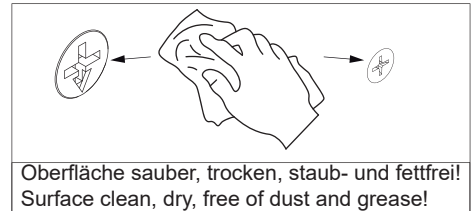

3.4

3.5

3.6

3.7

3.8

4

4.1

4.2

4.3

4.4

4.5

4.6

4.7

5

! Alle Maße sind in Millimetern angegeben, unverbindlich, vor Ort zu prüfen und stellen nur eine Empfehlung dar. Änderungen vorbehalten.
 All dimensions are given in millimeters, without obligation, to be checked on site and represent only a recommendation. Subject to change.

1 x

Ansicht von hinten
View from the back

Waschbecken	AA	AE	SE	Siphon
	290 - 310	240 - 260	150 - 330	Bei Standard-Siphon
	-	-	-	Bei Raumspar-Siphon

- AE = Abstand Eckventile
Distance corner valves
- AA = Abstand Ablauf
Distance drain
- SE = Seitlicher Abstand Eckventile
Lateral distance corner valves
- *OFF = Oberkante fertiger Fußboden
Top edge of finished floor