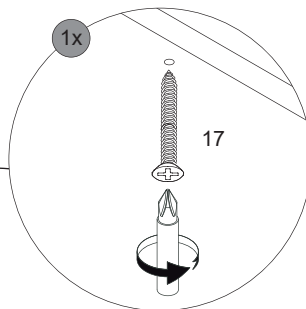

19	20	21
		
4BW0899160	Ø6.3x16mm 4SK6.3X160	2XBB843002
2 x	4 x	1 x

2

2.1

2.2

8x

2

2.3

1x

17

2.4

2x

10

15

6

6

3

3.4

3.5

3.6

3.7

3.8

4

4.1

4.2

4.3

4.4

4.5

4.6

4.7

5

! Alle Maße sind in Millimetern angegeben, unverbindlich, vor Ort zu prüfen und stellen nur eine Empfehlung dar. Änderungen vorbehalten.
 All dimensions are given in millimeters, without obligation, to be checked on site and represent only a recommendation. Subject to change.