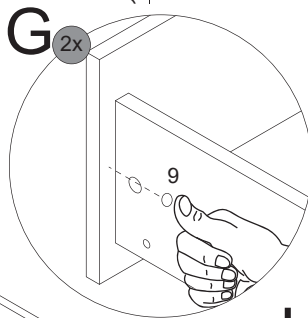

4.3

4.4

4.5

4.6

4.7

5

! Alle Maße sind in Millimetern angegeben, unverbindlich, vor Ort zu prüfen und stellen nur eine Empfehlung dar. Änderungen vorbehalten.
 All dimensions are given in millimeters, without obligation, to be checked on site and represent only a recommendation. Subject to change.

1 x

Ansicht von hinten
View from the back

Waschbecken	AA	AE	SE	Siphon
	290 - 310	240 - 260	150 - 330	Bei Standard-Siphon
	-	-	-	Bei Raumspar-Siphon

- AE = Abstand Eckventile
Distance corner valves
- AA = Abstand Ablauf
Distance drain
- SE = Seitlicher Abstand Eckventile
Lateral distance corner valves
- *OFF = Oberkante fertiger Fußboden
Top edge of finished floor