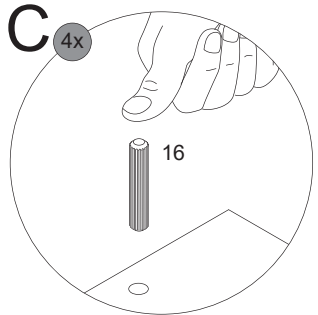

17

2.4

2x

10

15

6

6

3

3.4

3.5

3.6

3.7

3.8

4

4.1

4.2

4.3

4.4

4.5

4.6

4.7

5

! Alle Maße sind in Millimetern angegeben, unverbindlich, vor Ort zu prüfen und stellen nur eine Empfehlung dar. Änderungen vorbehalten.
 All dimensions are given in millimeters, without obligation, to be checked on site and represent only a recommendation. Subject to change.

1 x

Ansicht von hinten
View from the back

Waschbecken	AA	AE	SE	Siphon
	290 - 310	240 - 260	150 - 330	Bei Standard-Siphon
	-	-	-	Bei Raumspar-Siphon

- AE = Abstand Eckventile
Distance corner valves
- AA = Abstand Ablauf
Distance drain
- SE = Seitlicher Abstand Eckventile
Lateral distance corner valves
- *OFF = Oberkante fertiger Fußboden
Top edge of finished floor