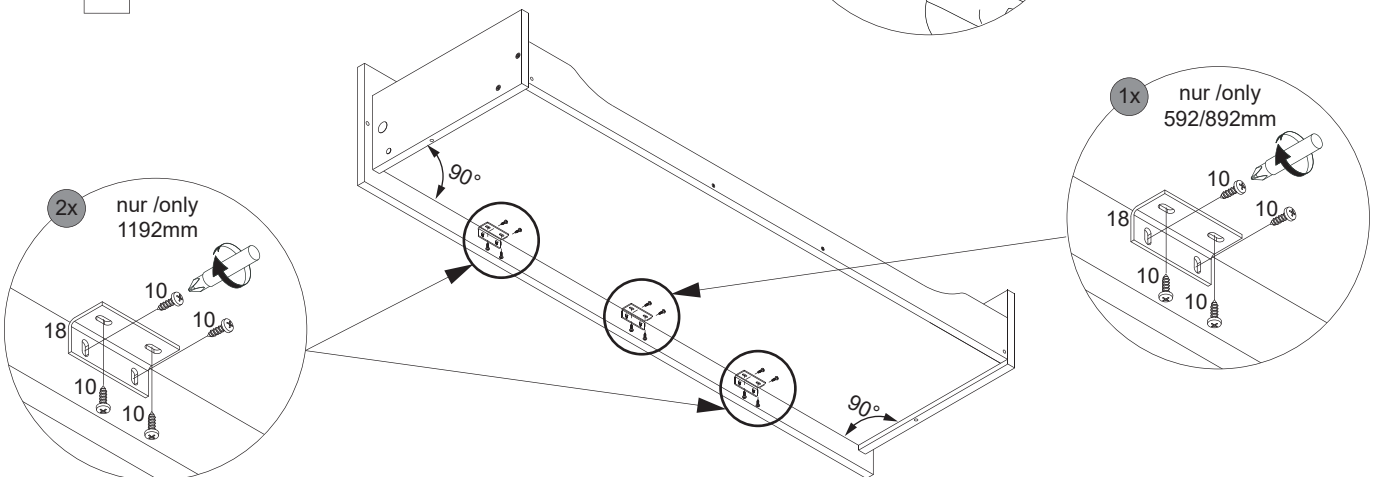

4.3

4.4

4.5

4.6

4.7

5

! Alle Maße sind in Millimetern angegeben, unverbindlich, vor Ort zu prüfen und stellen nur eine Empfehlung dar. Änderungen vorbehalten.
 All dimensions are given in millimeters, without obligation, to be checked on site and represent only a recommendation. Subject to change.

1 x

Ansicht von hinten
View from the back

Waschbecken	AA	AE	SE	Siphon
	290 - 310	240 - 260	150 - 330	Bei Standard-Siphon
	-	-	-	Bei Raumspar-Siphon

- AE = Abstand Eckventile
Distance corner valves
- AA = Abstand Ablauf
Distance drain
- SE = Seitlicher Abstand Eckventile
Lateral distance corner valves
- *OFF = Oberkante fertiger Fußboden
Top edge of finished floor