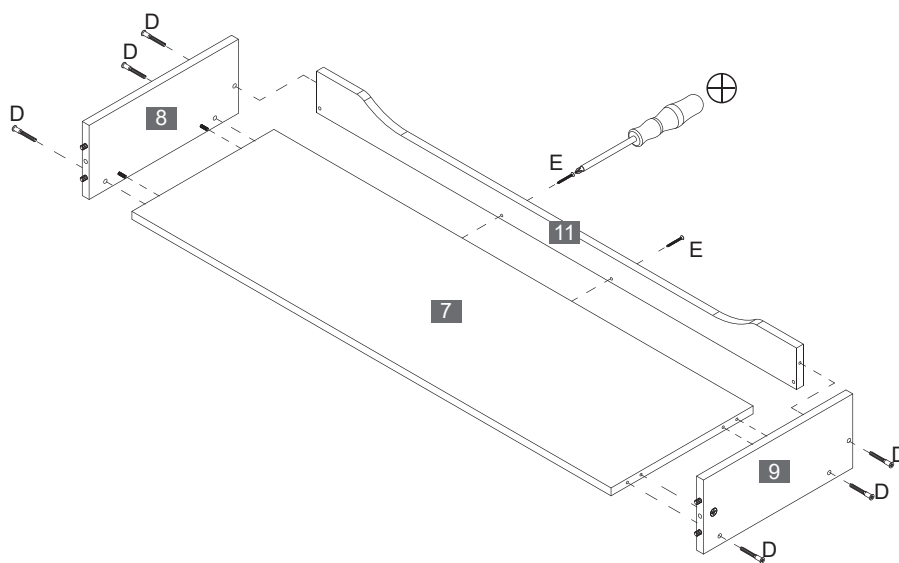

3.4

3.5

3.6

3.7

3.8

4

4.1

4.2

1 x

Ansicht von hinten
View from the back

Waschbecken	AA	AE	SE	Siphon
	290 - 310	240 - 260	150 - 330	Bei Standard-Siphon
	-	-	-	Bei Raumspar-Siphon

- AE = Abstand Eckventile
Distance corner valves
- AA = Abstand Ablauf
Distance drain
- SE = Seitlicher Abstand Eckventile
Lateral distance corner valves
- *OFF = Oberkante fertiger Fußboden
Top edge of finished floor