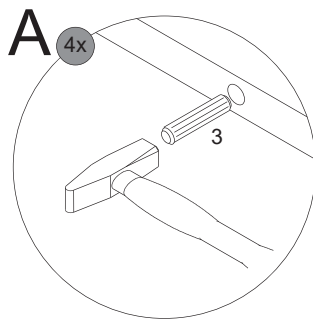

3.4

3.5

3.6

3.7

3.8

4

4.1

4.2

4.3

4.4

4.5

4.6

4.7

5

! Alle Maße sind in Millimetern angegeben, unverbindlich, vor Ort zu prüfen und stellen nur eine Empfehlung dar. Änderungen vorbehalten.
 All dimensions are given in millimeters, without obligation, to be checked on site and represent only a recommendation. Subject to change.

1 x

Ansicht von hinten
View from the back

Waschbecken	AA	AE	SE	Siphon
	290 - 310	240 - 260	150 - 330	Bei Standard-Siphon
	-	-	-	Bei Raumspar-Siphon

- AE = Abstand Eckventile
Distance corner valves
- AA = Abstand Ablauf
Distance drain
- SE = Seitlicher Abstand Eckventile
Lateral distance corner valves
- *OFF = Oberkante fertiger Fußboden
Top edge of finished floor