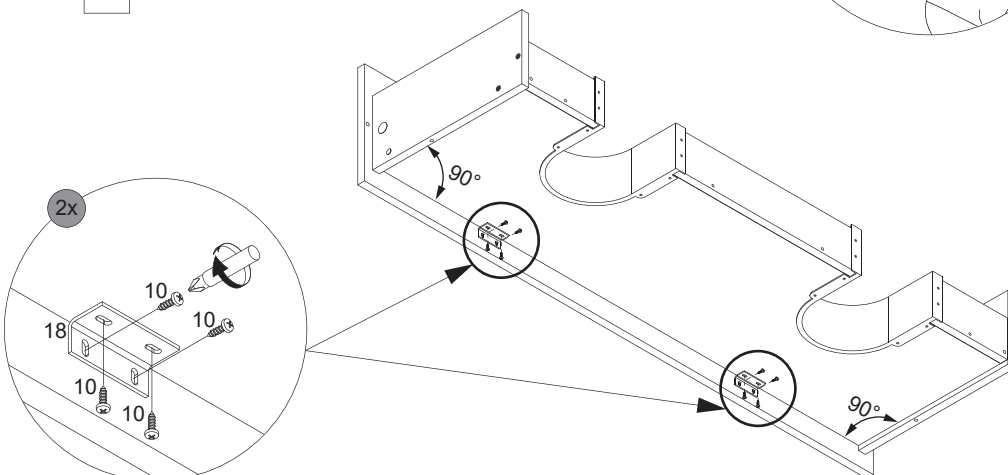

3.4

3.5

3.6

3.7

3.8

4

4.1

4.2

1 x

Ansicht von hinten
View from the back

Waschbecken	AA	AE	SE	Siphon
	290 - 310	240 - 260	150 - 330	Bei Standard-Siphon
	-	-	-	Bei Raumspar-Siphon

- AE = Abstand Eckventile
Distance corner valves
- AA = Abstand Ablauf
Distance drain
- SE = Seitlicher Abstand Eckventile
Lateral distance corner valves
- *OFF = Oberkante fertiger Fußboden
Top edge of finished floor