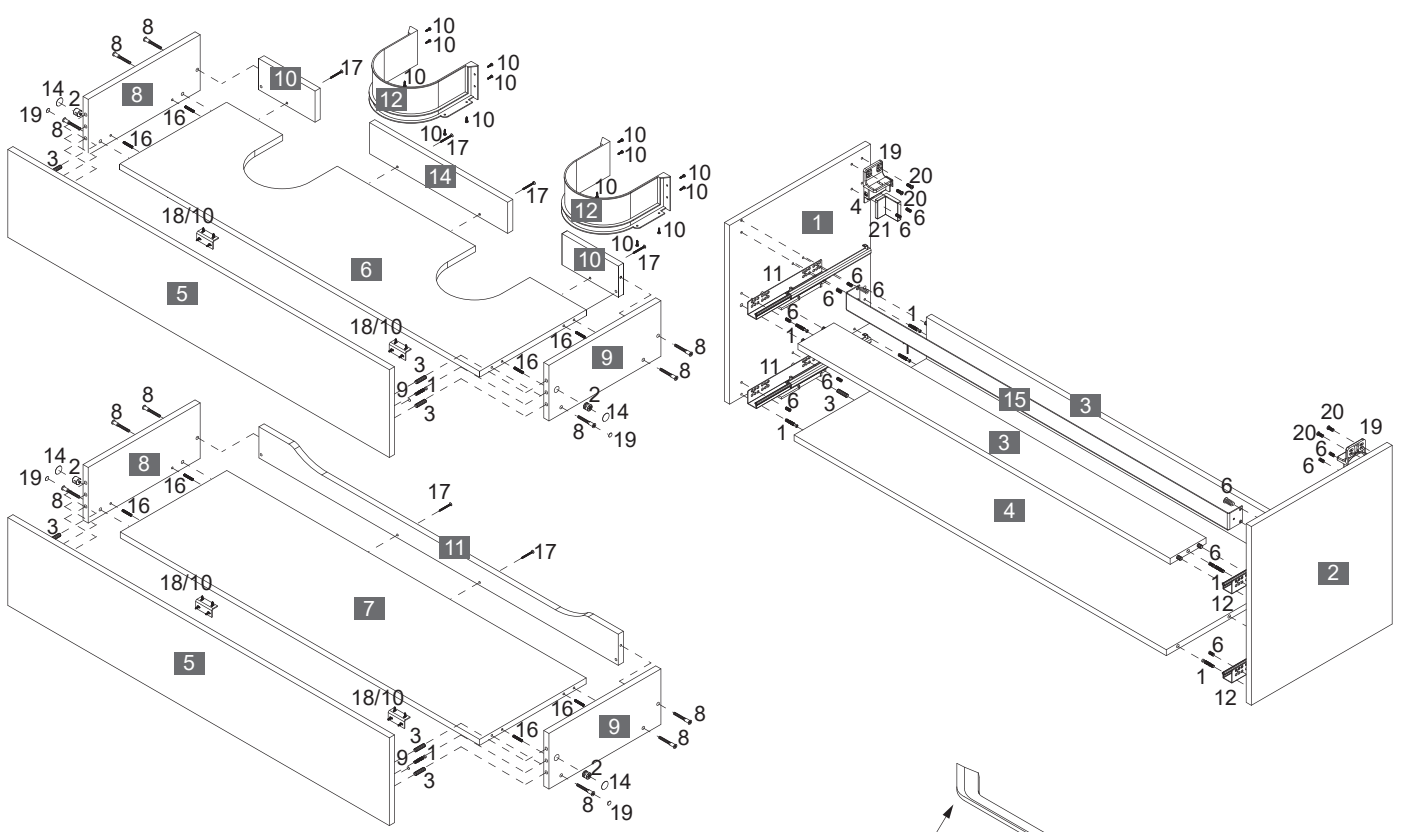

1	2LSE829071 2LSE829033 2LSE829066	Ulme Weiß Esche	6	2ORS829269	Silber
2	2RSE829071 2RSE829033 2RSE829066	Ulme Weiß Esche	7	2URS829269	Silber
3	2HQU720292	Silber	8	2SZL841429	Silber
4	2XQU829239	Silber	9	2SZR841429	Silber
5	2XFS029271 2XFS029233 2XFS029266	Ulme Weiß Esche	10	2OSR829069	Silber
			11	2USR829269	Silber
			12	2WBE710000	Silber
			13	4BB0829320	Chrome
			14	2XSR829269	Silber
			15	4XBW829230	Verzinkt