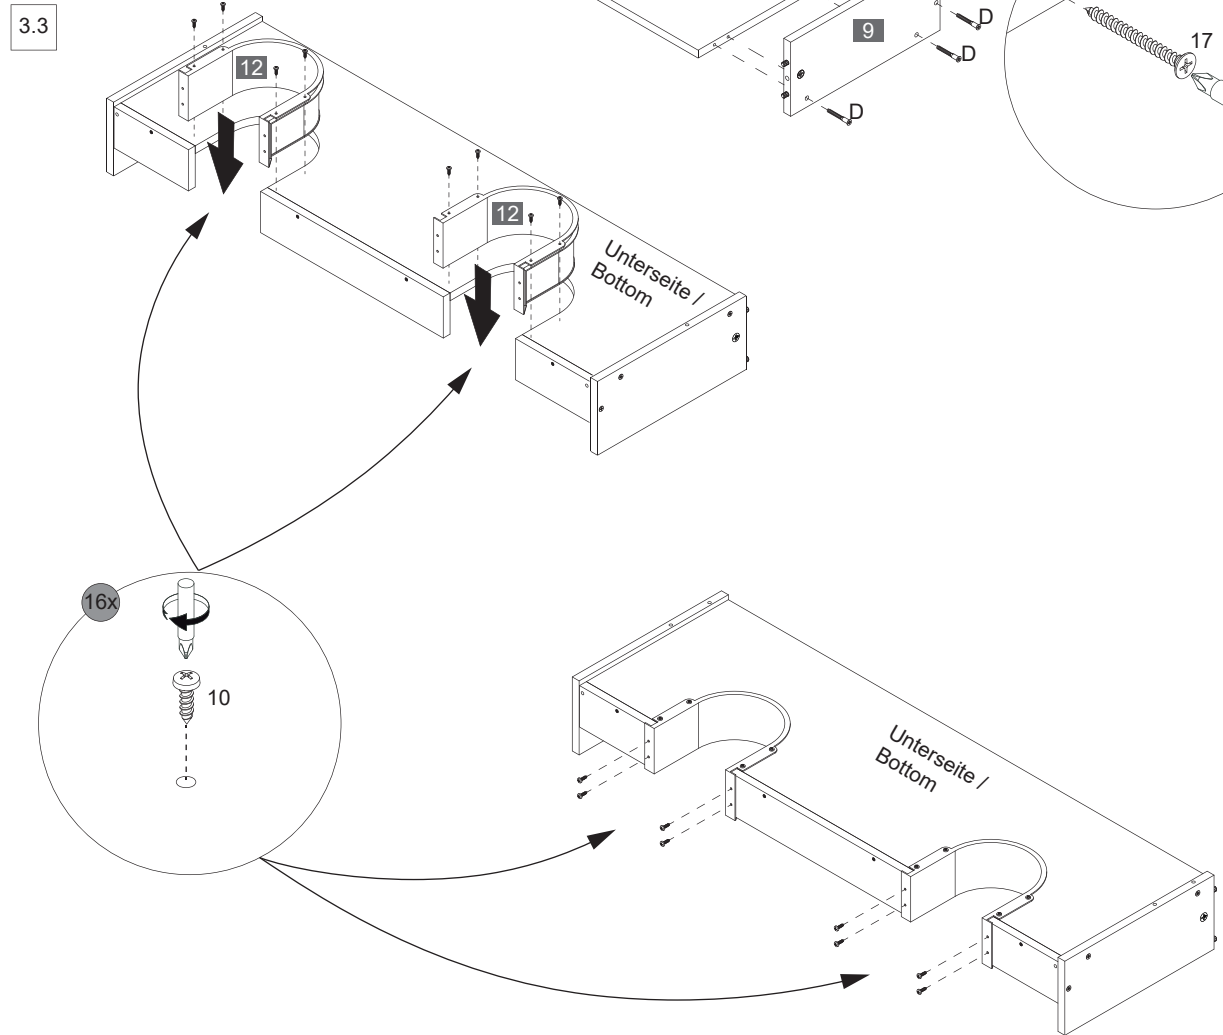

17

2.4

2x

10

15

6

6

3

3.4

3.5

3.6

3.7

3.8

4

4.1

4.2

1 x

Ansicht von hinten
View from the back

Waschbecken	AA	AE	SE	Siphon
	290 - 310	240 - 260	150 - 330	Bei Standard-Siphon
	-	-	-	Bei Raumspar-Siphon

- AE = Abstand Eckventile
Distance corner valves
- AA = Abstand Ablauf
Distance drain
- SE = Seitlicher Abstand Eckventile
Lateral distance corner valves
- *OFF = Oberkante fertiger Fußboden
Top edge of finished floor