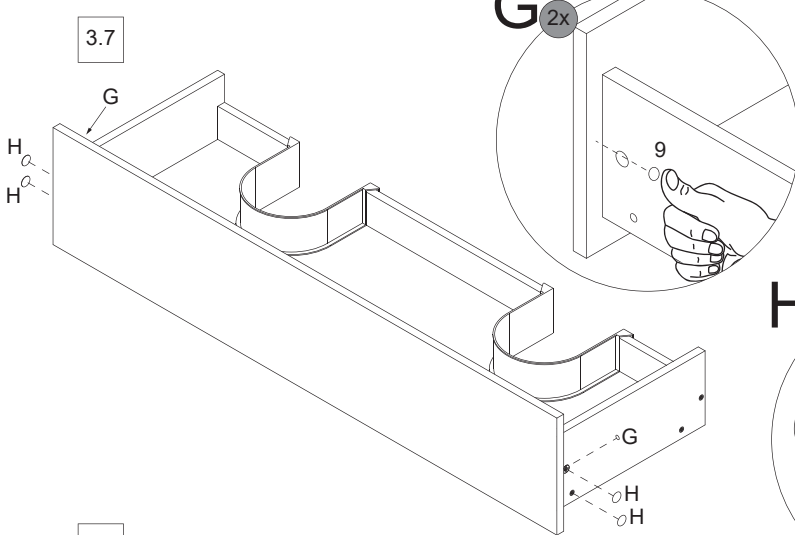

3.4

3.5

3.6

3.7

3.8

4

4.1

4.2

4.3

4.4

4.5

4.6

4.7

5

! Alle Maße sind in Millimetern angegeben, unverbindlich, vor Ort zu prüfen und stellen nur eine Empfehlung dar. Änderungen vorbehalten.
 All dimensions are given in millimeters, without obligation, to be checked on site and represent only a recommendation. Subject to change.

1 x

Ansicht von hinten
View from the back

Waschbecken	AA	AE	SE	Siphon
	290 - 310	240 - 260	150 - 330	Bei Standard-Siphon
	-	-	-	Bei Raumspar-Siphon

- AE = Abstand Eckventile
Distance corner valves
- AA = Abstand Ablauf
Distance drain
- SE = Seitlicher Abstand Eckventile
Lateral distance corner valves
- *OFF = Oberkante fertiger Fußboden
Top edge of finished floor