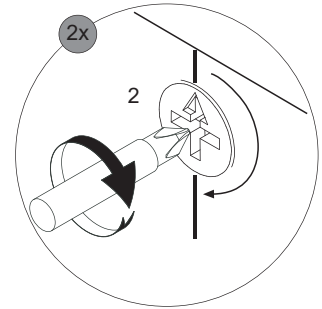

17

2.4

2x

10

15

6

6

3

3.4

3.5

3.6

3.7

3.8

4

4.1

4.2

1 x

Ansicht von hinten
View from the back

Waschbecken	AA	AE	SE	Siphon
	290 - 310	240 - 260	150 - 330	Bei Standard-Siphon
	-	-	-	Bei Raumspar-Siphon

- AE = Abstand Eckventile
Distance corner valves
- AA = Abstand Ablauf
Distance drain
- SE = Seitlicher Abstand Eckventile
Lateral distance corner valves
- *OFF = Oberkante fertiger Fußboden
Top edge of finished floor